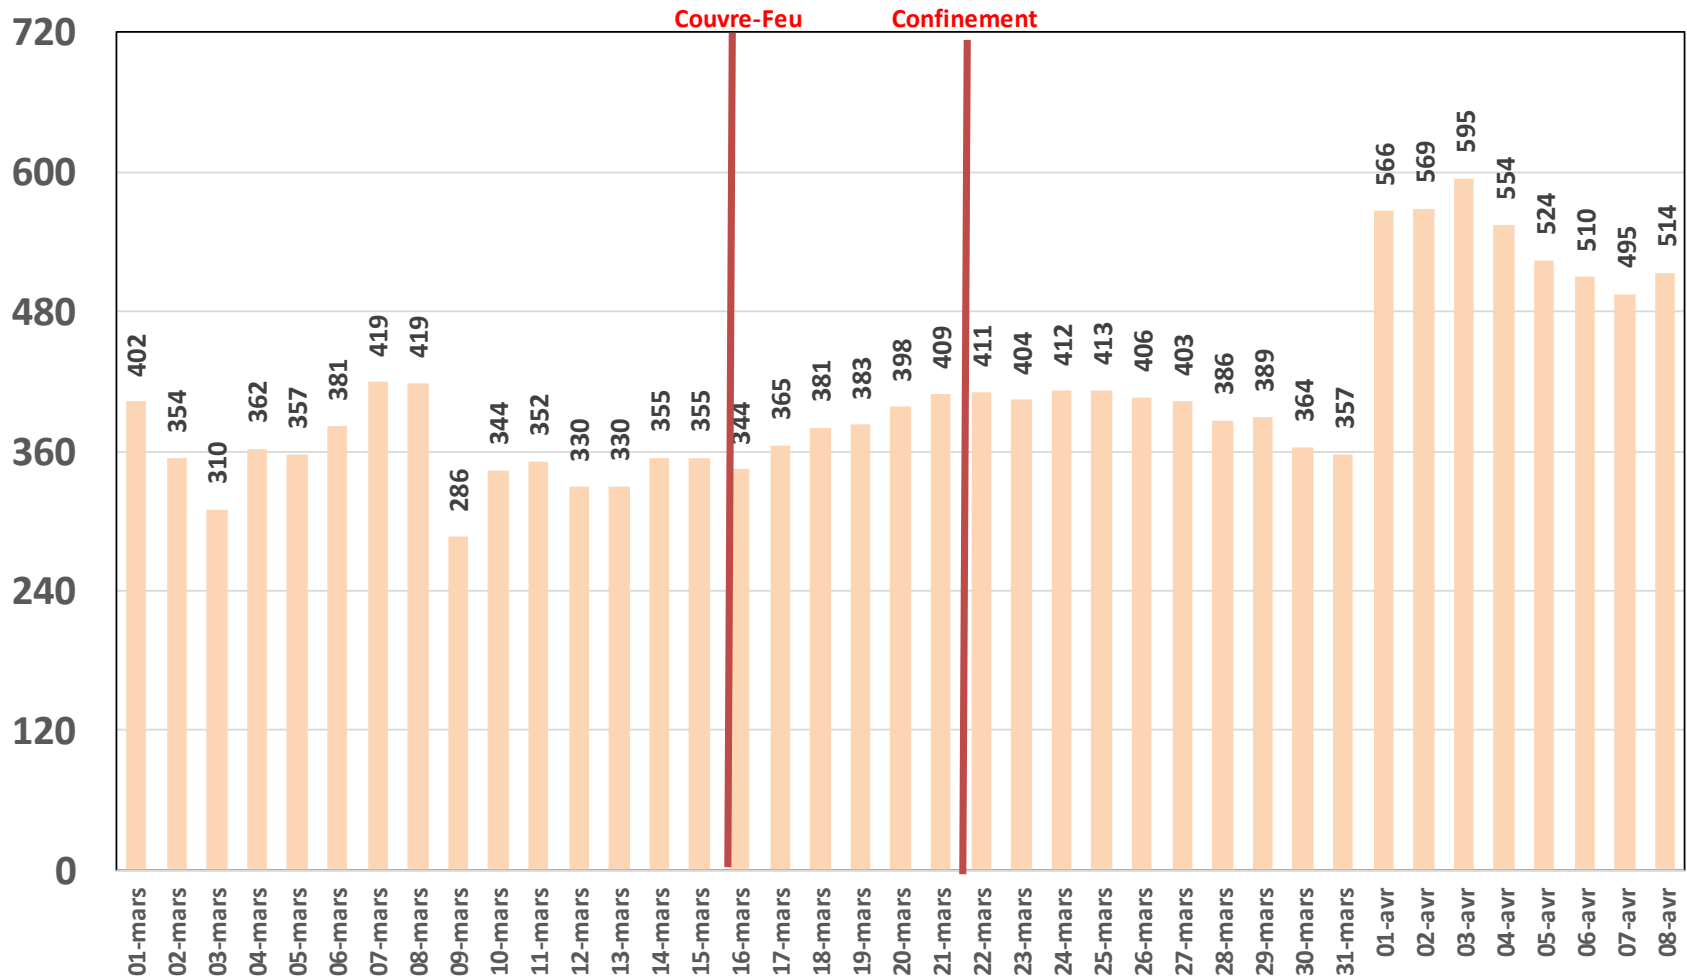

Bande Passante Internationale

Bande Passante Internationale

Bande Passante Internationale

Consommation de la Bande Passante Internationale par Opérateur (Gb/s)

Traffic Data Mobile sur Smartphone

Traffic Data Mobile sur Smartphone (To)

Traffic Data Mobile sur Clés 3G/4G

Traffic Data Mobile sur Clés 3G/4G (To)

Traffic Data sur Box-Data

Traffic Data sur Box-Data (To)

Traffic Data sur LTE-TDD

Traffic Data sur LTE-TDD (To)