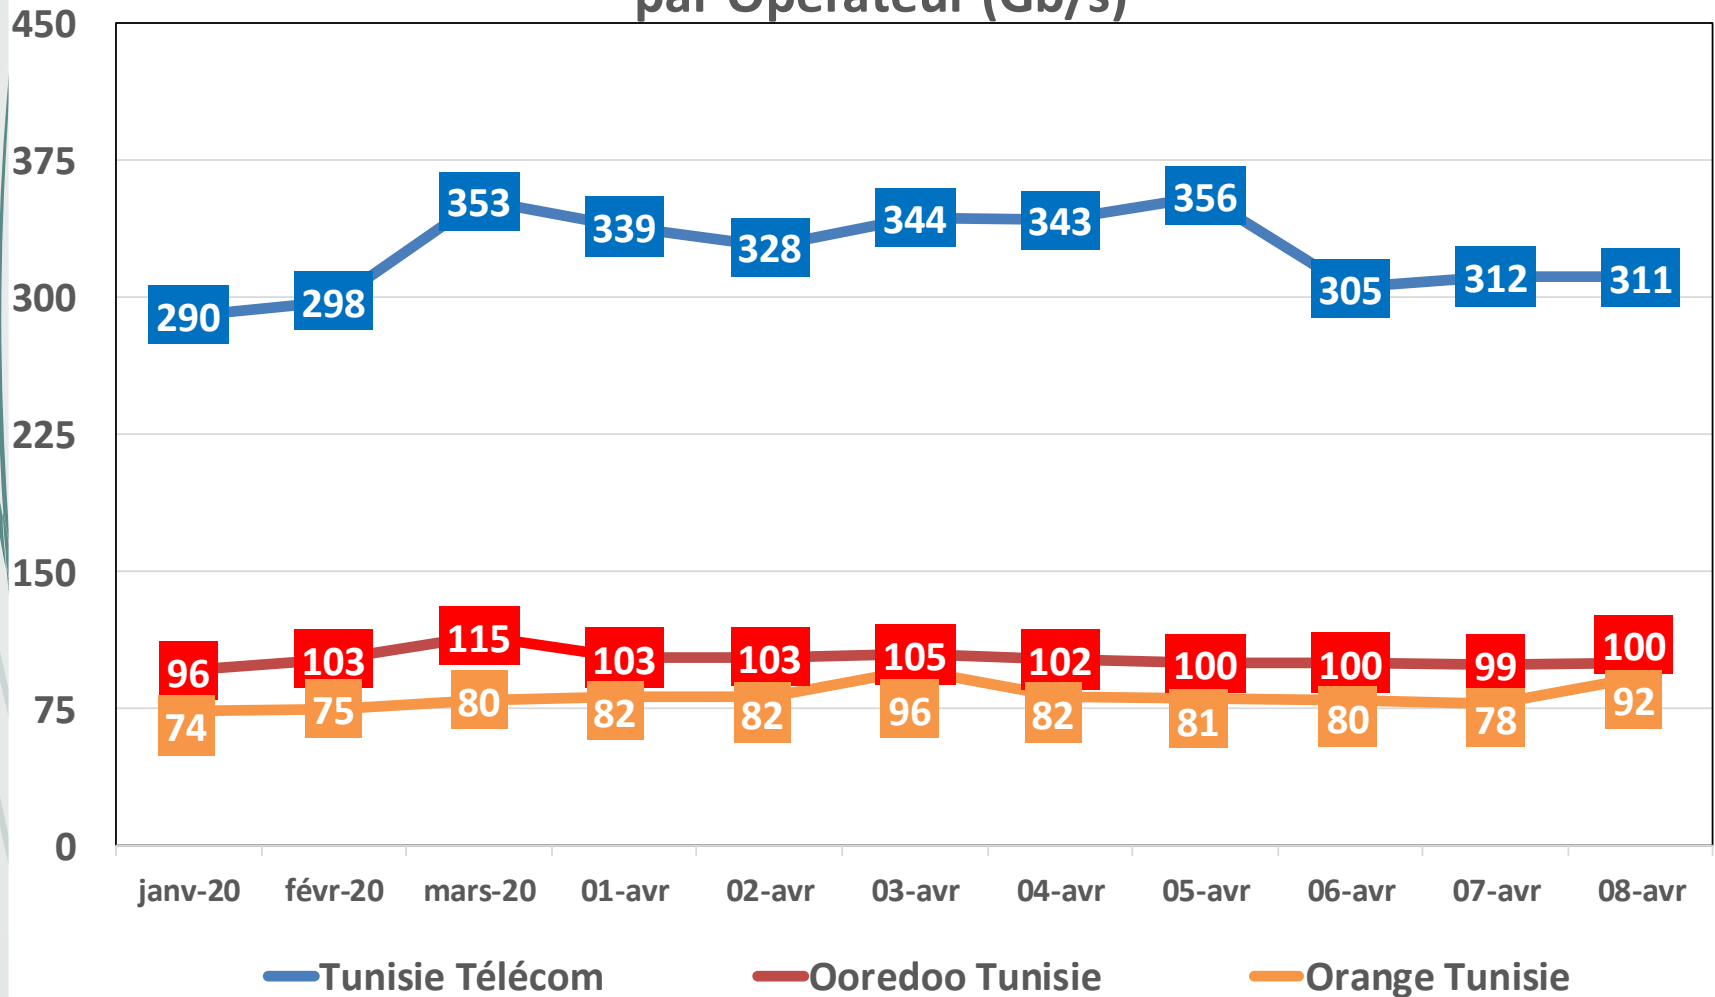

Observatoire INT

Effet du Couvre-Feu et du Confinement Total sur la consommation Data

1

Evolution Journalière
du 1^{er} Mars 2020 au 08 Avril 2020

NB : Le trafic data des abonnements Box Data de Tunisie Télécom sont estimés sur toute la période allant du 01 mars 2020 au 08 avril 2020. Et le trafic data des abonnements data mobile sur smartphones et sur clés 3G/4G de Tunisie Télécom sont estimés pour la journée du 08 avril 2020.

Bande Passante Internationale

Bande Passante Internationale

Bande Passante Internationale

Consommation de la Bande Passante Internationale par Opérateur (Gb/s)

Traffic Data Mobile sur Smartphone

Traffic Data Mobile sur Smartphone (To)

Traffic Data Mobile sur Clés 3G/4G

Traffic Data Mobile sur Clés 3G/4G (To)

Traffic Data sur Box-Data

Traffic Data sur Box-Data (To)

Traffic Data sur LTE-TDD

Traffic Data sur LTE-TDD (To)