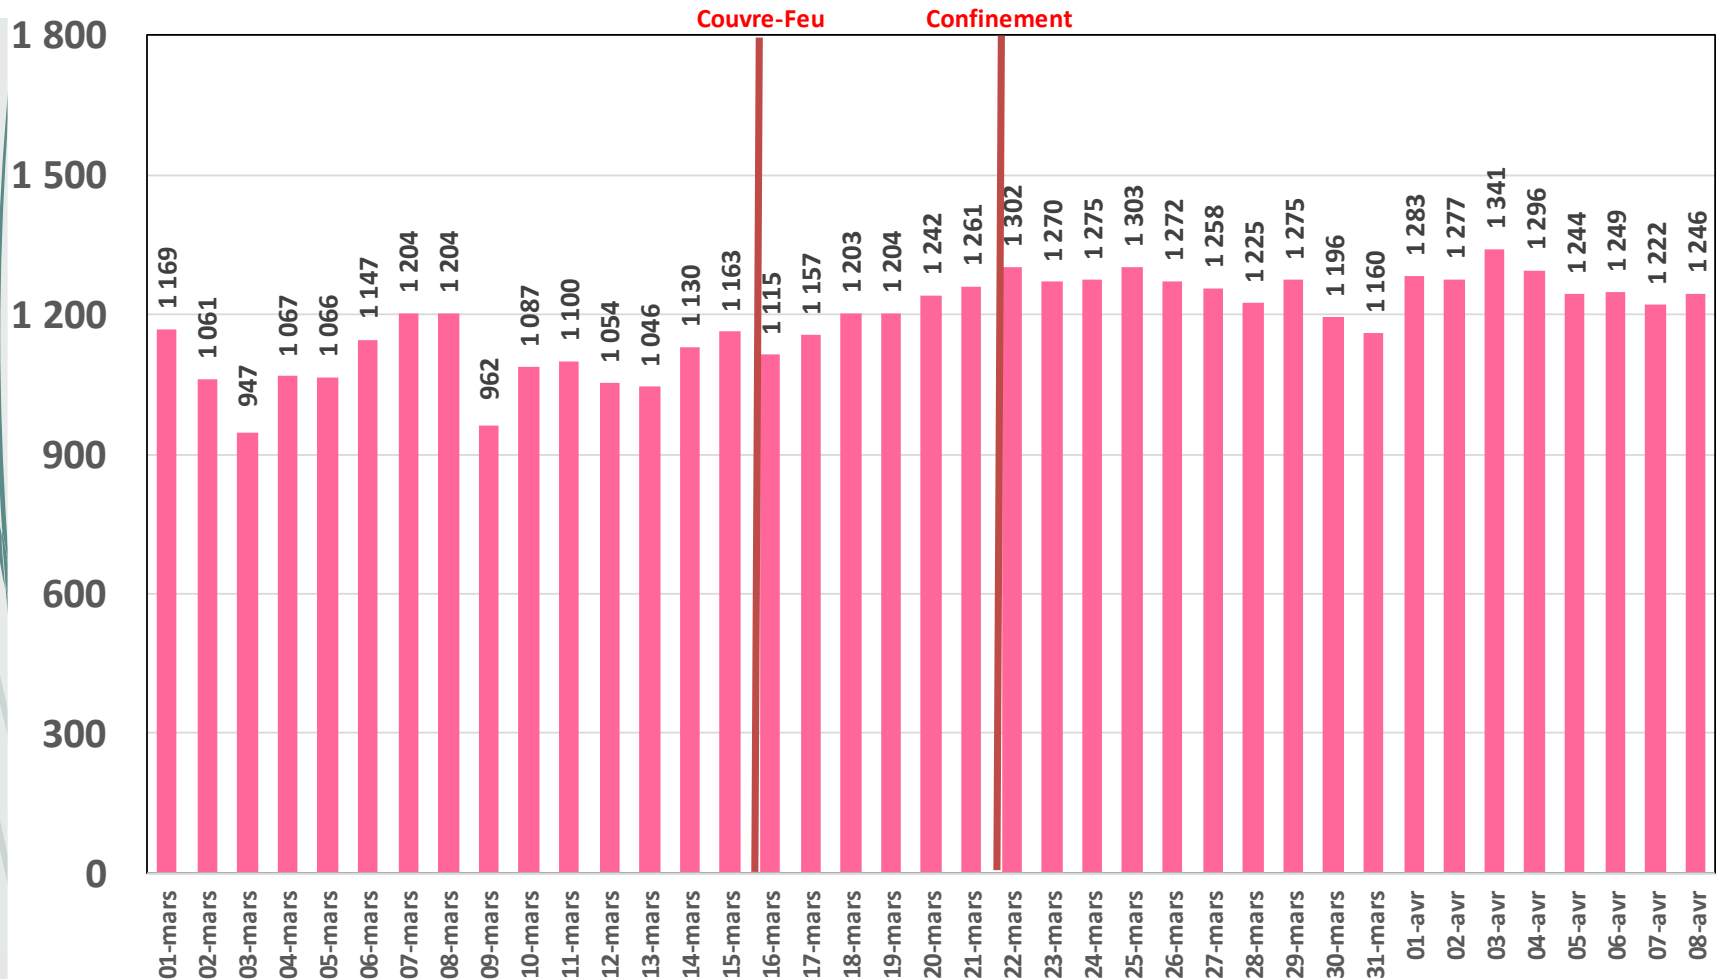

Observatoire INT

Effet du Couvre-Feu et du Confinement Total sur la consommation Data

1

Evolution Journalière
du 1^{er} Mars 2020 au 08 Avril 2020

NB : Le trafic data des abonnements Box Data de Tunisie Télécom sont estimés sur toute la période allant du 01 mars 2020 au 08 avril 2020. Et le trafic data des abonnements data mobile sur smartphones et sur clés 3G/4G de Tunisie Télécom sont estimés pour la journée du 08 avril 2020.

Bande Passante Internationale

Bande Passante Internationale

Bande Passante Internationale

Consommation de la Bande Passante Internationale par Opérateur (Gb/s)

Traffic Data Mobile sur Smartphone

Traffic Data Mobile sur Smartphone (To)

Traffic Data Mobile sur Clés 3G/4G

Traffic Data Mobile sur Clés 3G/4G (To)

Traffic Data sur Box-Data

Traffic Data sur Box-Data (To)

Traffic Data sur LTE-TDD

Traffic Data sur LTE-TDD (To)