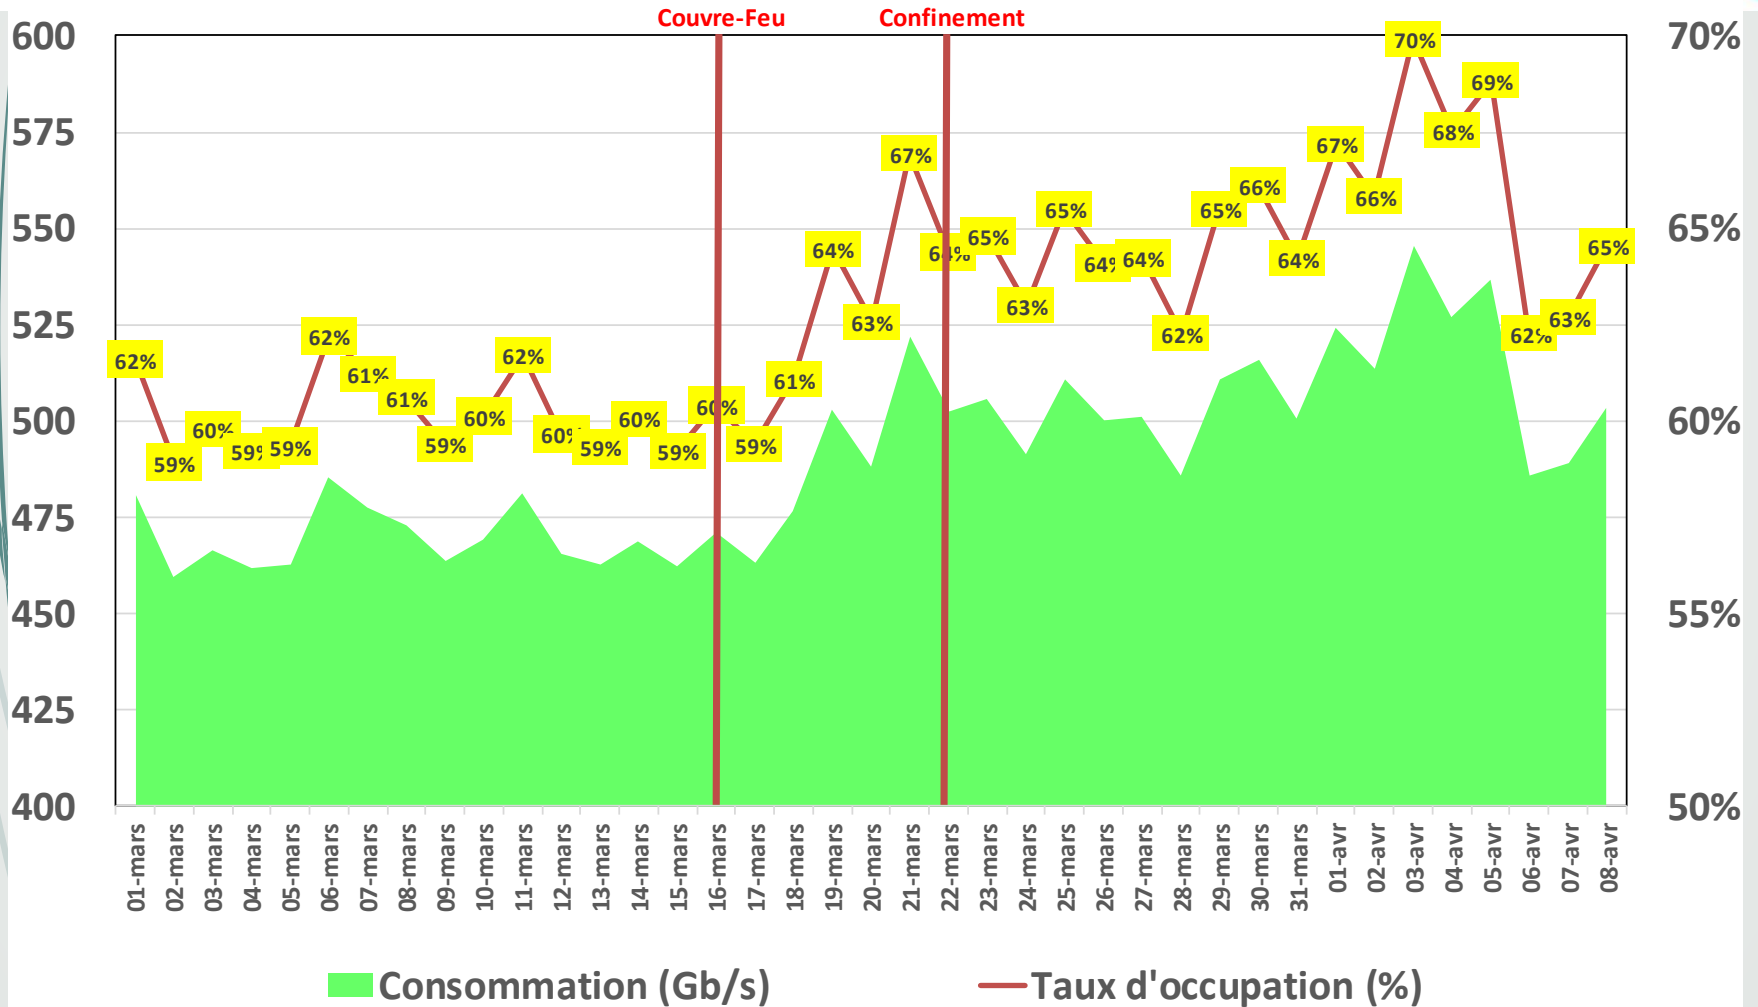

Observatoire INT

Effet du Couvre-Feu et du Confinement Total sur la consommation Data

1

Evolution Journalière
du 1^{er} Mars 2020 au 08 Avril 2020

NB : Le trafic data des abonnements Box Data de Tunisie Télécom sont estimés sur toute la période allant du 01 mars 2020 au 08 avril 2020. Et le trafic data des abonnements data mobile sur smartphones et sur clés 3G/4G de Tunisie Télécom sont estimés pour la journée du 08 avril 2020.

Bande Passante Internationale

Bande Passante Internationale

Bande Passante Internationale

Consommation de la Bande Passante Internationale par Opérateur (Gb/s)

Traffic Data Mobile sur Smartphone

Traffic Data Mobile sur Smartphone (To)

Traffic Data Mobile sur Clés 3G/4G

Traffic Data Mobile sur Clés 3G/4G (To)

Traffic Data sur Box-Data

Traffic Data sur Box-Data (To)

Traffic Data sur LTE-TDD

Traffic Data sur LTE-TDD (To)