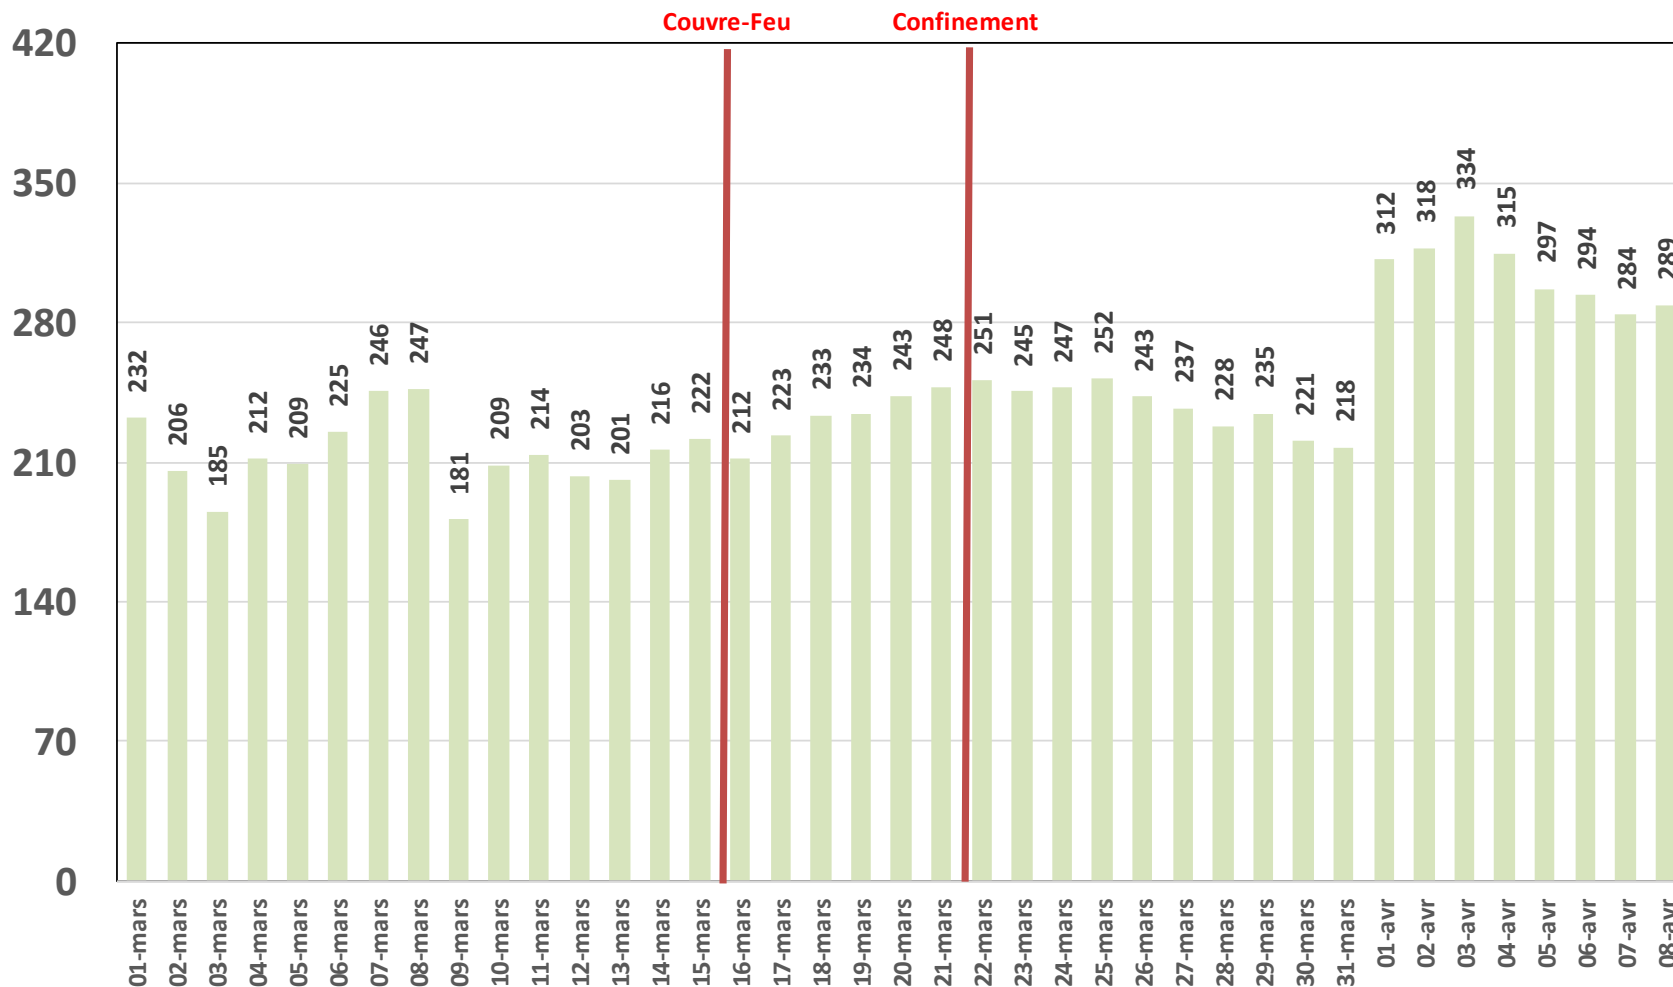

Observatoire INT

Effet du Couvre-Feu et du Confinement Total sur la consommation Data

1

Evolution Journalière
du 1^{er} Mars 2020 au 08 Avril 2020

NB : Le trafic data des abonnements Box Data de Tunisie Télécom sont estimés sur toute la période allant du 01 mars 2020 au 08 avril 2020. Et le trafic data des abonnements data mobile sur smartphones et sur clés 3G/4G de Tunisie Télécom sont estimés pour la journée du 08 avril 2020.

Bande Passante Internationale

Bande Passante Internationale

Bande Passante Internationale

Consommation de la Bande Passante Internationale par Opérateur (Gb/s)

Traffic Data Mobile sur Smartphone

Traffic Data Mobile sur Smartphone (To)

Traffic Data Mobile sur Clés 3G/4G

Traffic Data Mobile sur Clés 3G/4G (To)

Traffic Data sur Box-Data

Traffic Data sur Box-Data (To)

Traffic Data sur LTE-TDD

Traffic Data sur LTE-TDD (To)